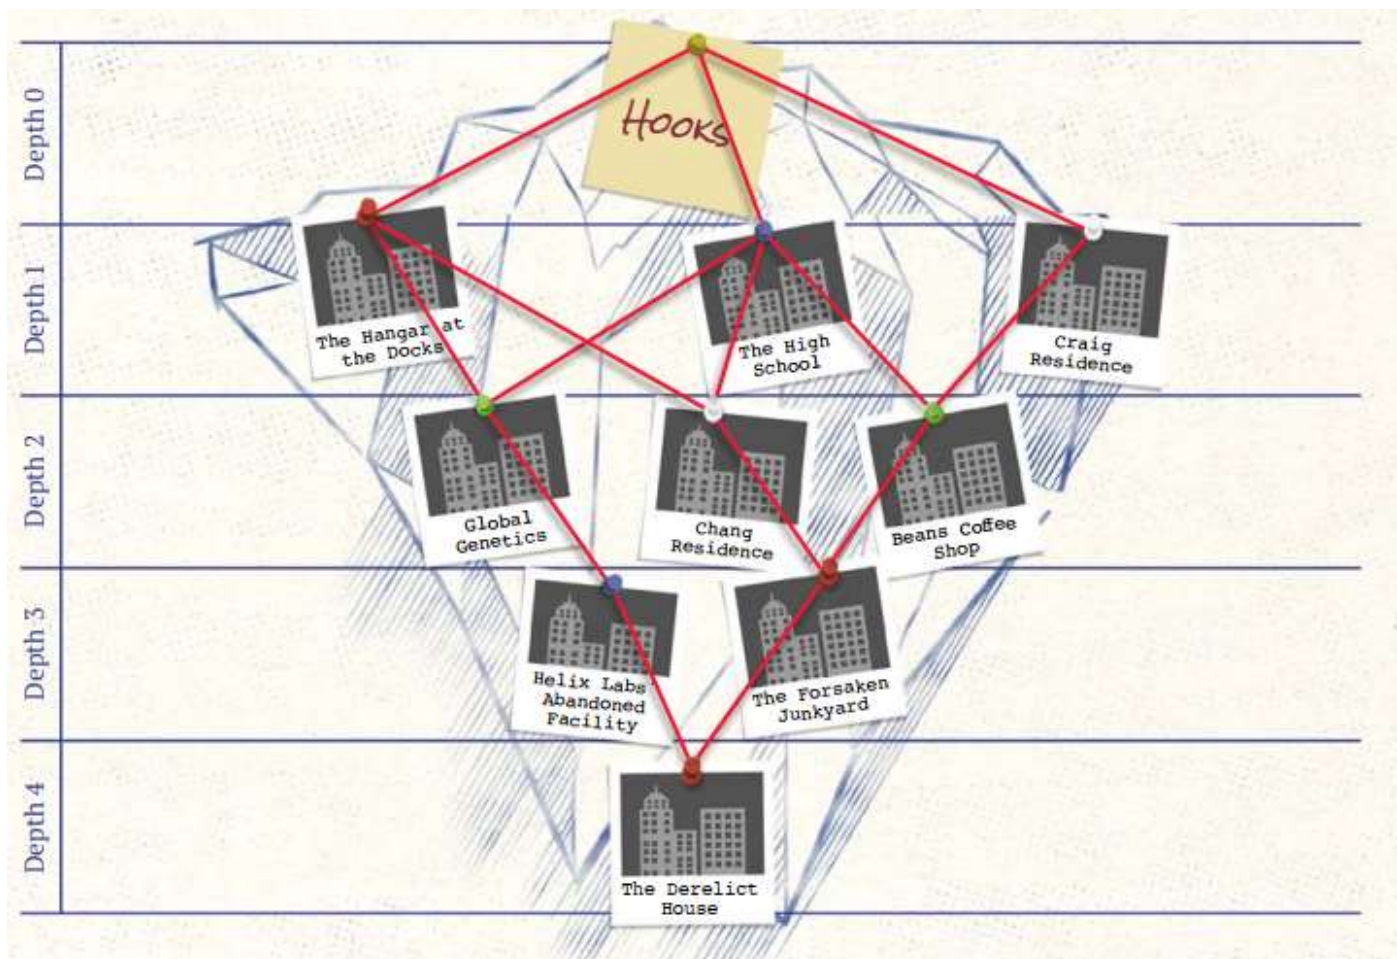

Diagram Ledovce představuje lokace případu a jejich možné spojení.

HLOUBKA 0 - VĚJIČKA

Parta se může do vyšetřování zapojit následujícími způsoby:

- Parta může obdržet informaci o tom, že Stanislav Odporný kotví ve Městě a v hangáru v docích ukrývá něco velkého (kontejner plný unesených uprchlíků, ale to zatím neprozrazujte). Pokud to parta prozkoumá, zjistí, že Stanislav neví, kdo si zásilku objednal (Vector), ale ví, pro koho je určena (jeho kontakt, Viktor Chang). Kontakt, který postavy informuje o Stanislavově operaci, jim také dá adresu: Molo 71.
- **Emily Craigová** je jednou z aktuálně pohřešovaných středoškolaček. Asi týden je členkou Klubu Nákaza a později se připojila k Vector v jejím současném úkrytu. Její matka **Allison** o tom všem nic neví. Kontaktuje partu a žádá je o pomoc při hledání své dcery s tím, že je pohřešovaná od včerejšího odpoledne, kdy se nevrátila ze školy. Podle jejích slov:

Tato zmizení se mezi studenty stala znepokojivým jevem.

Bohužel, jelikož se pohřešované děti vždy po několika dnech vrátí, policie Emilyino zmizení nebere vážně.

Allison vlastně neví, s kým se Emily v těchto dnech stýká; v tomto věku se zdá, že se to mění každý druhý týden.

Allison Craigová nasměruje partu na střední školu "Městská Střední" nebo na svůj vlastní dům, rezidenci Craigových.

HLOUBKA 1 – POHŘEŠOVANÉ OSOBY

RESIDENCE CRAIGOVÝCH

Většina dětí, které chodí na "City High", pochází ze středních vrstev, které žijí v okolních rezidenčních čtvrtích, některé v pohodlných bytech a jiné v soukromých domech na předměstí. Craigovi bydlí v těch druhých. Rozhovor s Allison Craigovou (Emilyinou matkou) a pátrání v okolí domu by mohlo partě poskytnout několik vodítek k tomu, kde Emily je.

Čtení Emilyina deníku nebo jejich sociálních sítí ukazuje, že se stýká s novou partou přátel, dětmi jako Victor Chang nebo Adam Reynolds.

Sledování Emilyina telefonu nebo pokus o její lokalizaci pomocí magických prostředků odhalí, že její poslední známou polohou byla kavárna "Beans", kde byl její telefon vypnut, nebo se její magický podpis zamlží

STŘEDNÍ ŠKOLA „MĚSTSKÁ STŘEDNÍ“

Je to typická střední škola pro své sousedství. Vyšetřování ve škole může odhalit následující stopy. Aby bylo vyšetřování náročnější, můžeš přidat příběhový tag, **vzájemné-krytí**, a znázornit tak středoškoláky, kteří se semknou a skrývají